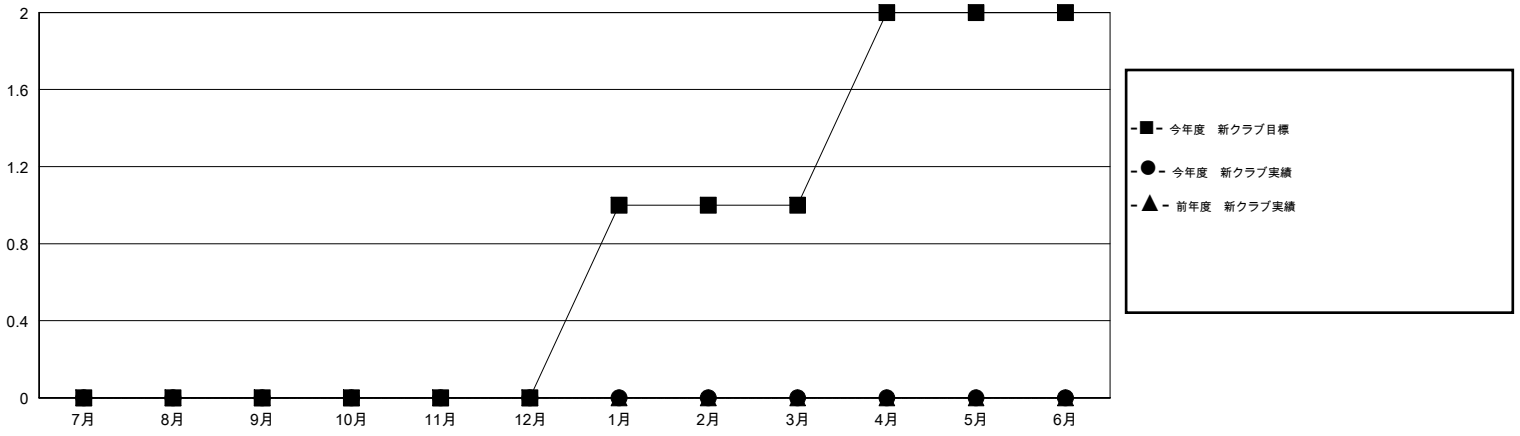

MONTHLY MEMBERSHIP PROGRESS REPORT

District 335 C

Results as of: 11/30/2016

GMT: Masayoshi Maruyama

地域 JAPAN

GMT会則地域 5-Jap

クラブ					名				
結果: 2016-2017					結果: 2016-2017				
四半期	新クラブ目標	新クラブ	解散クラブ	純増/減	四半期	新会員目標	チャーターメン バー/新会員	退会者	純増/減
7月/8月/9月	0	0	4	-4	7月/8月/9月	20	130	80	50
10月/11月/12月	0	0	0	0	10月/11月/12月	140	47	27	20
1月/2月/3月	1	0	0	0	1月/2月/3月	65	0	0	0
4月/5月/6月	1	0	0	0	4月/5月/6月	-25	0	0	0

新クラブ目標及び実績累計

会員目標及び実績累計

解散クラブ: 4	73 CLUBS OF 119 一名以上の新会員を登録	男女別
		男性 3,448 (83.61%)
		女性 676 (16.39%)
退会者	健康診断データはこちら	家族会員 783
物故会員 18		世帯主 372
クラブ解散 0		世帯主以外 411
その他 89		
合計 107		