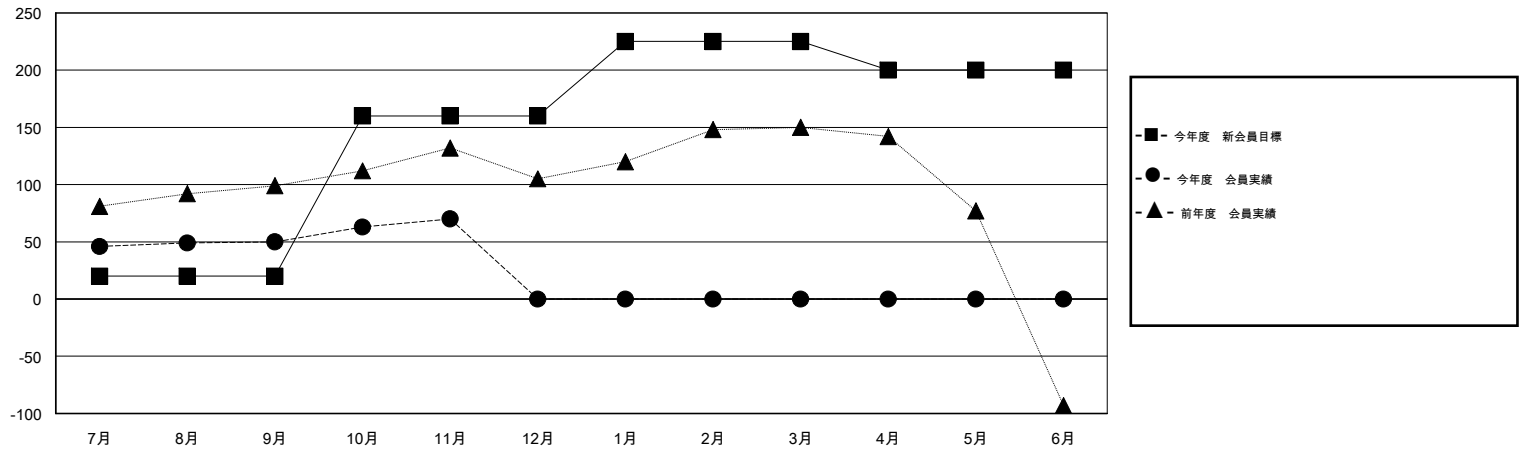

MONTHLY MEMBERSHIP PROGRESS REPORT

District 335 C

Results as of: 11/30/2016

GMT: Masayoshi Maruyama

地域 JAPAN

GMT会則地域 5-Jap

クラブ					名				
結果: 2016-2017					結果: 2016-2017				
四半期	新クラブ目標	新クラブ	解散クラブ	純増/減	四半期	新会員目標	チャーターメン バー/新会員	退会者	純増/減
7月/8月/9月	0	0	4	-4	7月/8月/9月	20	130	80	50
10月/11月/12月	0	0	0	0	10月/11月/12月	140	47	27	20
1月/2月/3月	1	0	0	0	1月/2月/3月	65	0	0	0
4月/5月/6月	1	0	0	0	4月/5月/6月	-25	0	0	0

新クラブ目標及び実績累計

会員目標及び実績累計

解散クラブ: 4	73 CLUBS OF 119 一名以上の新会員を登録	男女別
		男性 3,448 (83.61%)
		女性 676 (16.39%)
退会者	健康診断データはこちら	家族会員 783
物故会員 18		世帯主 372
クラブ解散 0		世帯主以外 411
その他 89		
合計 107		